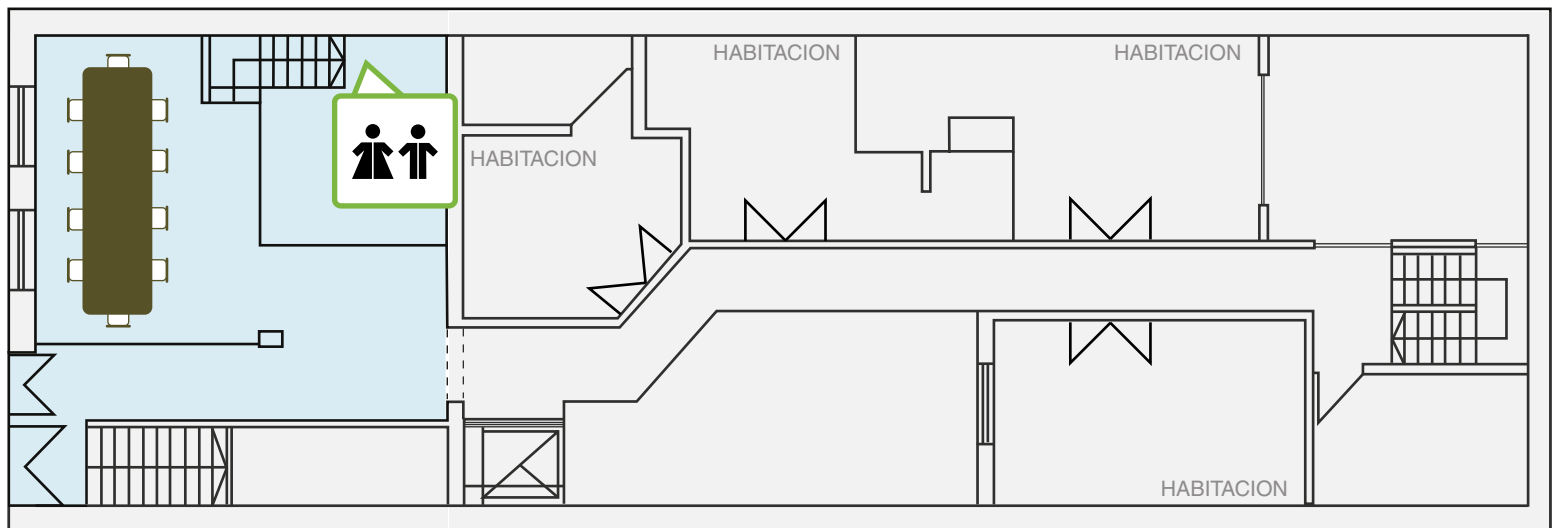

- Capacidad: 18 personas
- Lunches, Cocktails, Tea Times, Brunchs
- Aire acondicionado/ Calefacción
- Música funcional
- Luz natural
- Wifi alta velocidad
- Grupo electrógeno
- Salón no fumador

- Capacidad: 10 personas
- Lunches, Cocktails, Tea Times, Brunchs
- Aire acondicionado/ Calefacción
- Música funcional
- Luz natural
- Wifi alta velocidad
- Grupo electrógeno
- Salón no fumador

- Capacidad: 8 personas
- 27 mts cubiertos/ 56 mts descubiertos
- Aire acondicionado/ Calefacción
- Música funcional
- Pantalla de 1,50 cm x 1,13 cm
- Roller black out en todo el salón
- Wifi alta velocidad
- Grupo electrógeno

- TV 
- PANTALLA 
- SILLONES 
- MESA COFFE 
- MESA TERRAZA 

EVENTOS

PLANTA ALTA

Armado escuela

- Capacidad: 8 personas
- 27 mts cubiertos/ 56 mts descubiertos
- Aire acondicionado/ Calefacción
- Música funcional
- Pantalla de 1,50 cm x 1,13 cm
- Roller black out en todo el salón
- Wifi alta velocidad
- Grupo electrógeno

- TV 
- PANTALLA 
- MESA CON PROYECTOR 
- MESA COFFE 
- MESA 
- MESA TERRAZA 

WWW.VAINUNIVERSE.COM

- Capacidad: 8 personas
- 27 mts cubiertos/ 56 mts descubiertos
- Aire acondicionado/ Calefacción
- Música funcional
- Pantalla de 1,50 cm x 1,13 cm
- Roller black out en todo el salón
- Wifi alta velocidad
- Grupo electrógeno