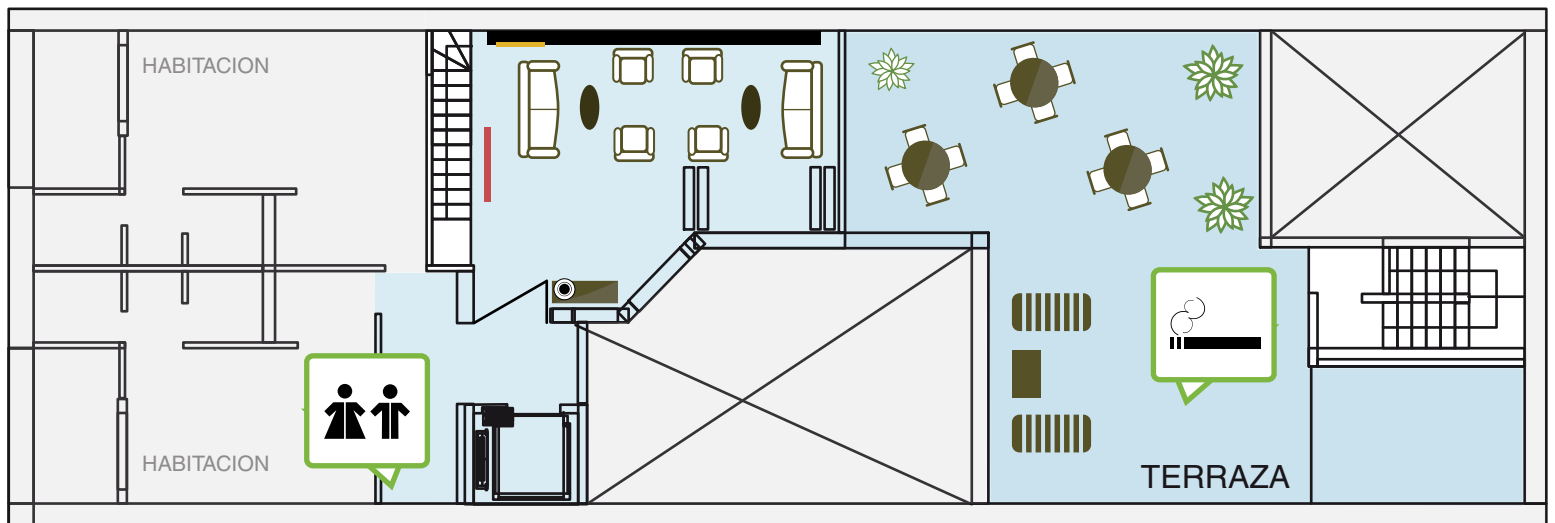

- Capacidad: 8 personas
- 27 mts cubiertos/ 56 mts descubiertos
- Aire acondicionado/ Calefacción
- Música funcional
- Pantalla de 1,50 cm x 1,13 cm
- Roller black out en todo el salón
- Wifi alta velocidad
- Grupo electrógeno

- TV 
- PANTALLA 
- SILLONES 
- MESA COFFE 
- MESA TERRAZA 

EVENTOS

PLANTA ALTA

Armado escuela

- Capacidad: 8 personas
- 27 mts cubiertos/ 56 mts descubiertos
- Aire acondicionado/ Calefacción
- Música funcional
- Pantalla de 1,50 cm x 1,13 cm
- Roller black out en todo el salón
- Wifi alta velocidad
- Grupo electrógeno

- TV 
- PANTALLA 
- MESA CON PROYECTOR 
- MESA COFFE 
- MESA 
- MESA TERRAZA 

WWW.VAINUNIVERSE.COM

- Capacidad: 8 personas
- 27 mts cubiertos/ 56 mts descubiertos
- Aire acondicionado/ Calefacción
- Música funcional
- Pantalla de 1,50 cm x 1,13 cm
- Roller black out en todo el salón
- Wifi alta velocidad
- Grupo electrógeno

- TV 
- PANTALLA 
- SILLONES 
- MESA COFFE 
- MESA 
- MESA TERRAZA 