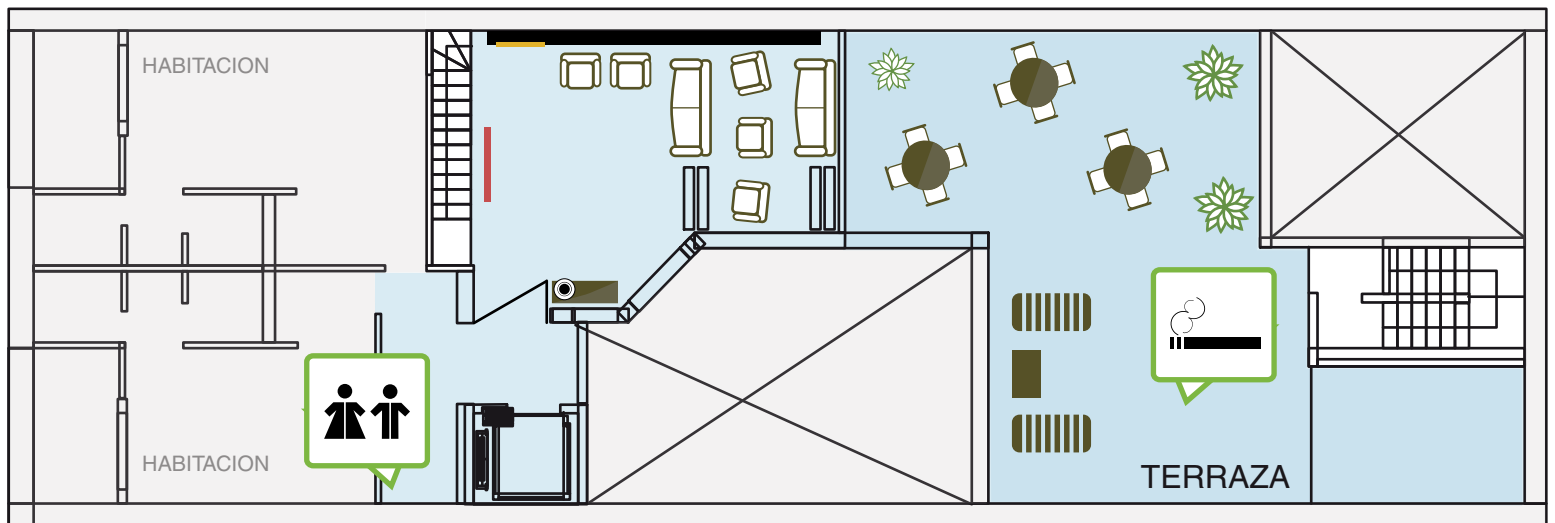

- Capacidad: 18 personas
- Lunches, Cocktails, Tea Times, Brunchs
- Aire acondicionado/ Calefacción
- Música funcional
- Luz natural
- Wifi alta velocidad
- Grupo electrógeno
- Salón no fumador

- Capacidad: 10 personas
- Lunches, Cocktails, Tea Times, Brunchs
- Aire acondicionado/ Calefacción
- Música funcional
- Luz natural
- Wifi alta velocidad
- Grupo electrógeno
- Salón no fumador

- Capacidad: 8 personas
- 27 mts cubiertos/ 56 mts descubiertos
- Aire acondicionado/ Calefacción
- Música funcional
- Pantalla de 1,50 cm x 1,13 cm
- Roller black out en todo el salón
- Wifi alta velocidad
- Grupo electrógeno

- TV 
- PANTALLA 
- SILLONES 
- MESA COFFE 
- MESA TERRAZA 

EVENTOS

PLANTA ALTA

Armado escuela

- Capacidad: 8 personas
- 27 mts cubiertos/ 56 mts descubiertos
- Aire acondicionado/ Calefacción
- Música funcional
- Pantalla de 1,50 cm x 1,13 cm
- Roller black out en todo el salón
- Wifi alta velocidad
- Grupo electrógeno

- TV 
- PANTALLA 
- MESA CON PROYECTOR 
- MESA COFFE 
- MESA 
- MESA TERRAZA 

WWW.VAINUNIVERSE.COM

- Capacidad: 8 personas
- 27 mts cubiertos/ 56 mts descubiertos
- Aire acondicionado/ Calefacción
- Música funcional
- Pantalla de 1,50 cm x 1,13 cm
- Roller black out en todo el salón
- Wifi alta velocidad
- Grupo electrógeno