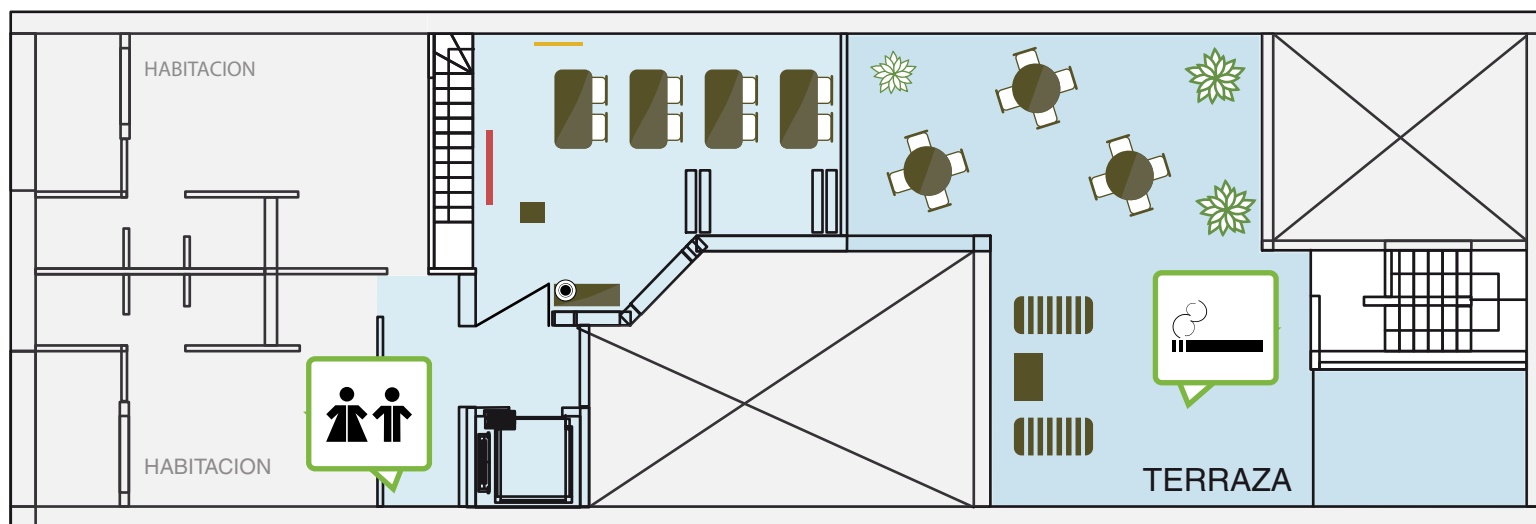

- Capacidad: 18 personas
- Lunches, Cocktails, Tea Times, Brunchs
- Aire acondicionado/ Calefacción
- Música funcional
- Luz natural
- Wifi alta velocidad
- Grupo electrógeno
- Salón no fumador

- Capacidad: 10 personas
- Lunches, Cocktails, Tea Times, Brunchs
- Aire acondicionado/ Calefacción
- Música funcional
- Luz natural
- Wifi alta velocidad
- Grupo electrógeno
- Salón no fumador

- Capacidad: 8 personas
- 27 mts cubiertos/ 56 mts descubiertos
- Aire acondicionado/ Calefacción
- Música funcional
- Pantalla de 1,50 cm x 1,13 cm
- Roller black out en todo el salón
- Wifi alta velocidad
- Grupo electrógeno

- TV 
- PANTALLA 
- SILLONES 
- MESA COFFE 
- MESA TERRAZA 

EVENTOS

PLANTA ALTA

Armado escuela

- Capacidad: 8 personas
- 27 mts cubiertos/ 56 mts descubiertos
- Aire acondicionado/ Calefacción
- Música funcional
- Pantalla de 1,50 cm x 1,13 cm
- Roller black out en todo el salón
- Wifi alta velocidad
- Grupo electrógeno

- TV 
- PANTALLA 
- MESA CON PROYECTOR 
- MESA COFFE 
- MESA 
- MESA TERRAZA 

WWW.VAINUNIVERSE.COM

- Capacidad: 8 personas
- 27 mts cubiertos/ 56 mts descubiertos
- Aire acondicionado/ Calefacción
- Música funcional
- Pantalla de 1,50 cm x 1,13 cm
- Roller black out en todo el salón
- Wifi alta velocidad
- Grupo electrógeno